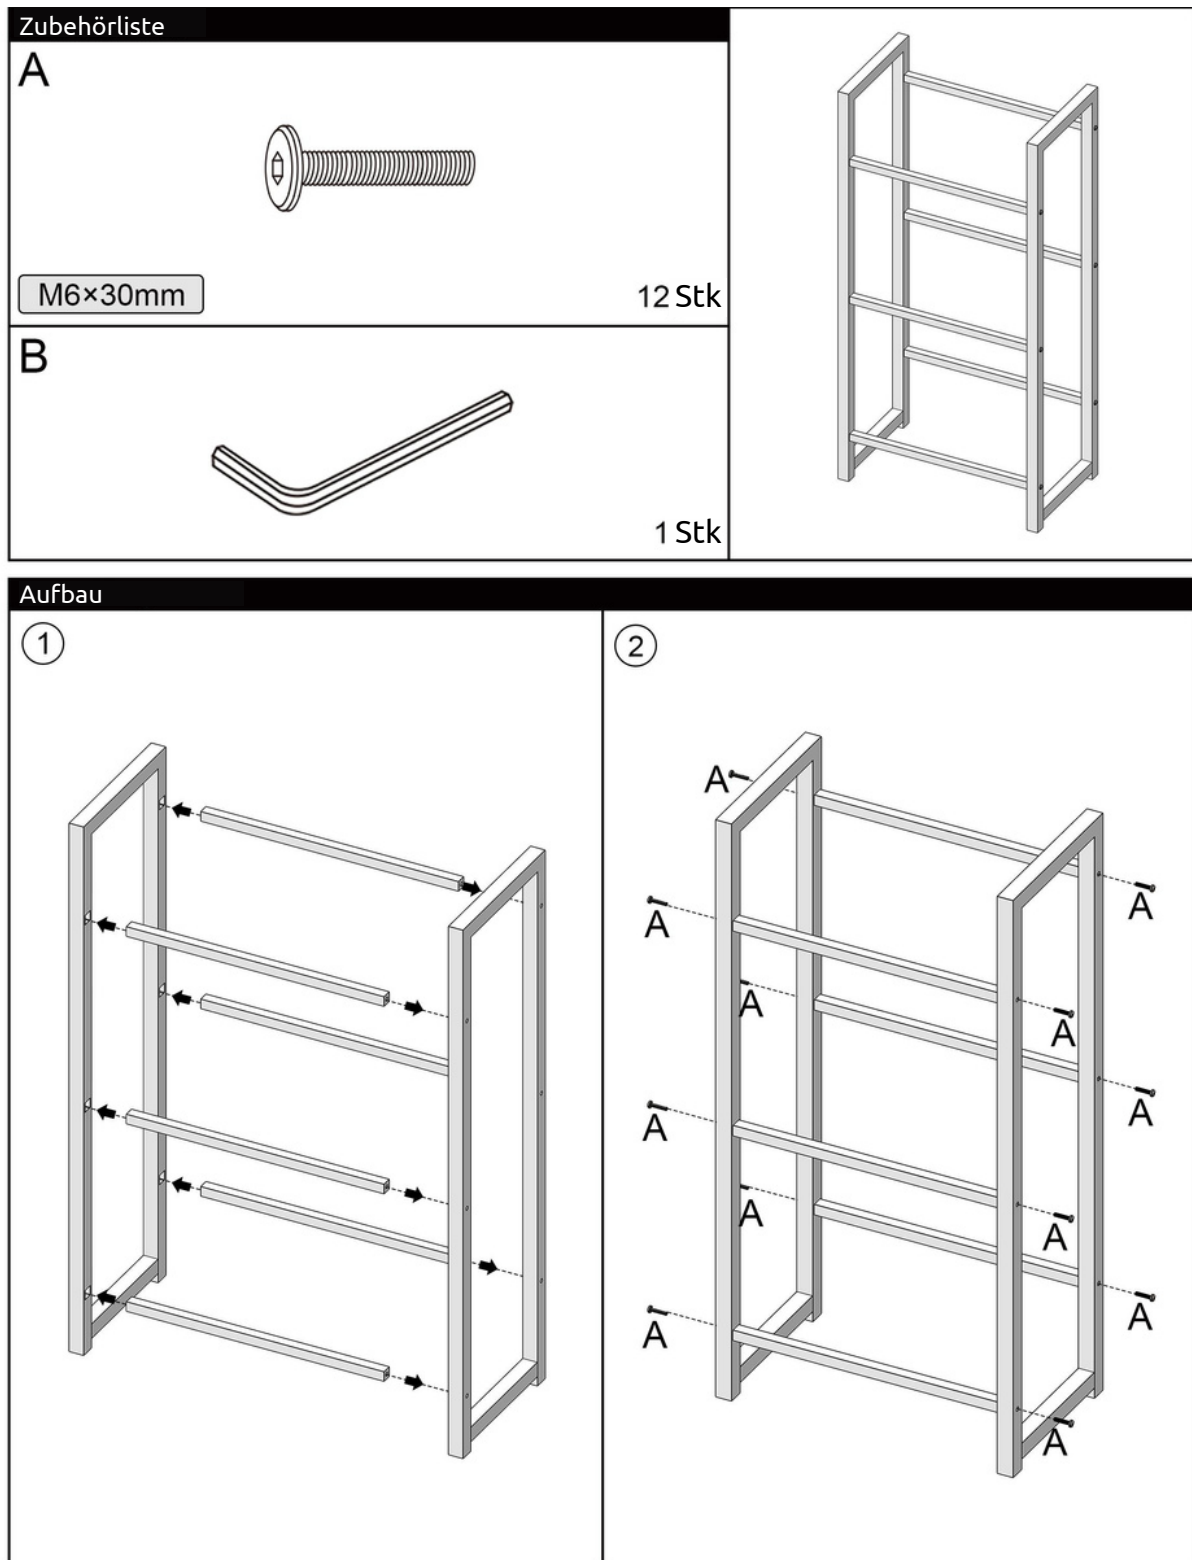

Montageanleitung

Getränkeregale für 2 Kisten aus Holz inkl. Ablage

Assembly Instruction

Crate rack for 2 crates, made of wood incl. shelf

Accessories list		
A		
M6×30mm	8pcs	
B		
	1pcs	

Installation process	
①	②
	

Montageanleitung

Getränkeregale für 3 Kisten aus Holz inkl. Ablage

Assembly Instruction

Crate rack for 3 crates, made of wood incl. shelf

Montageanleitung

Getränkeregale für 4 Kisten aus Holz inkl. Ablage

Assembly Instruction