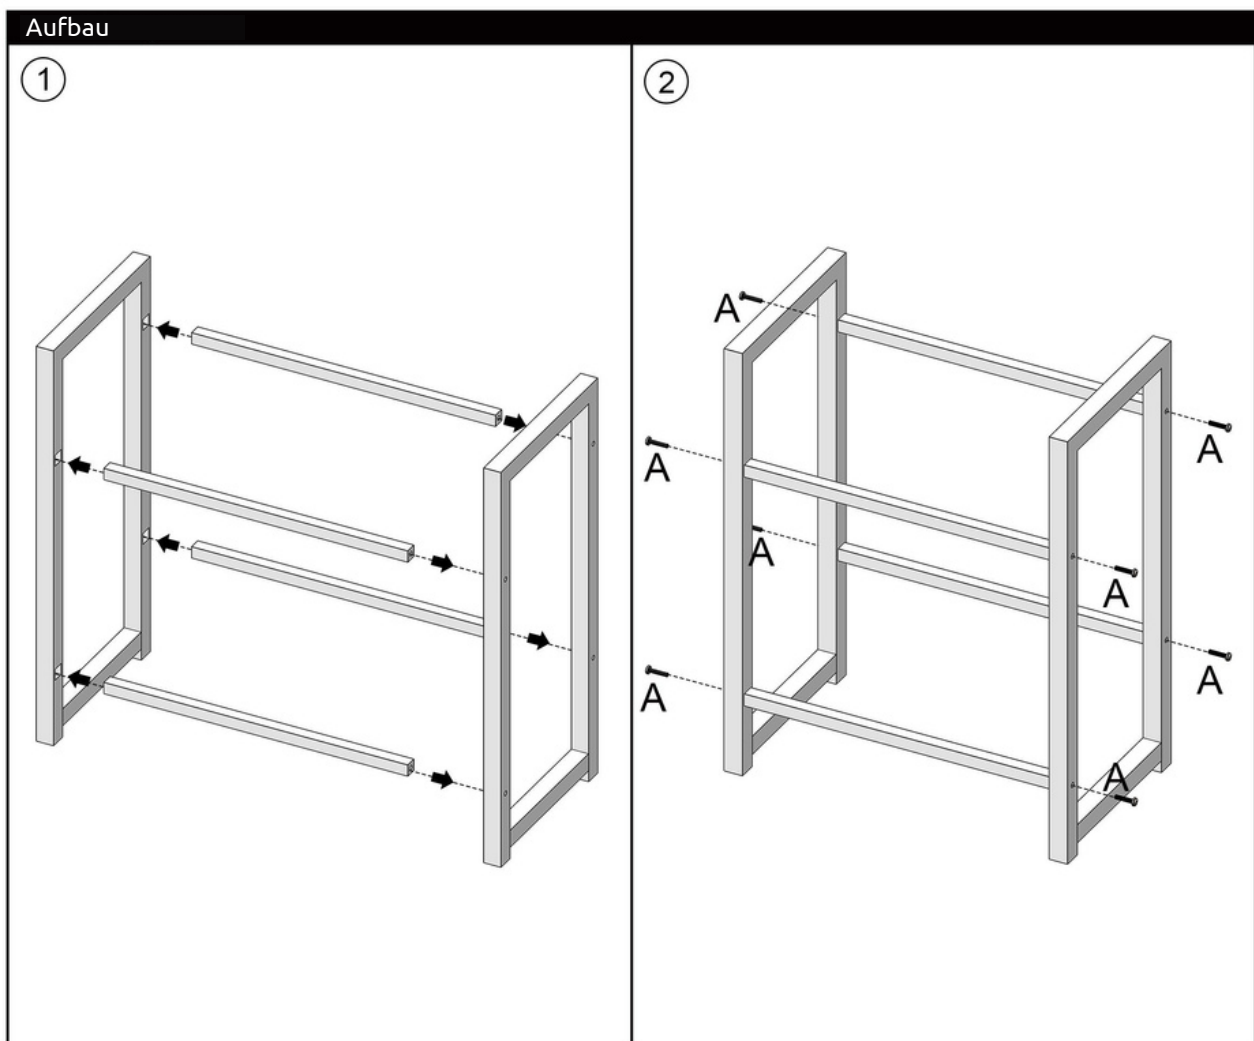

Montageanleitung

Getränkeregale für 2 Kisten aus Holz inkl. Ablage

Assembly Instruction

Crate rack for 2 crates, made of wood incl. shelf

Accessories list		
A		
M6×30mm	8pcs	
B		
	1pcs	

Installation process	
①	②
	

Montageanleitung

Getränkeregale für 3 Kisten aus Holz inkl. Ablage

Assembly Instruction

Crate rack for 3 crates, made of wood incl. shelf

Montageanleitung

Getränkeregale für 4 Kisten aus Holz inkl. Ablage

Assembly Instruction