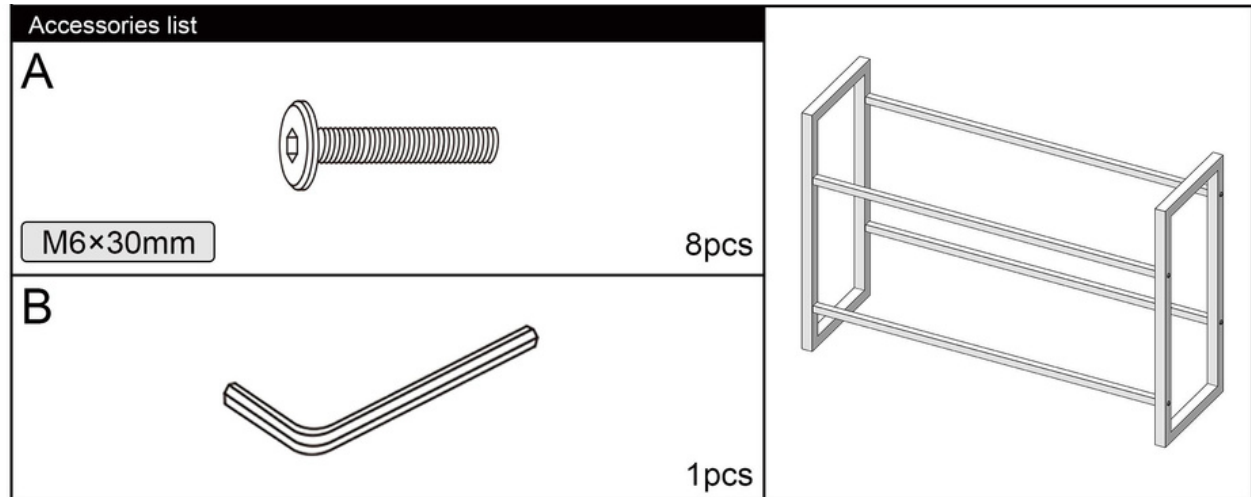

Assembly Instruction

Crate rack for 4 crates, made of wood incl. shelf H4H386.2