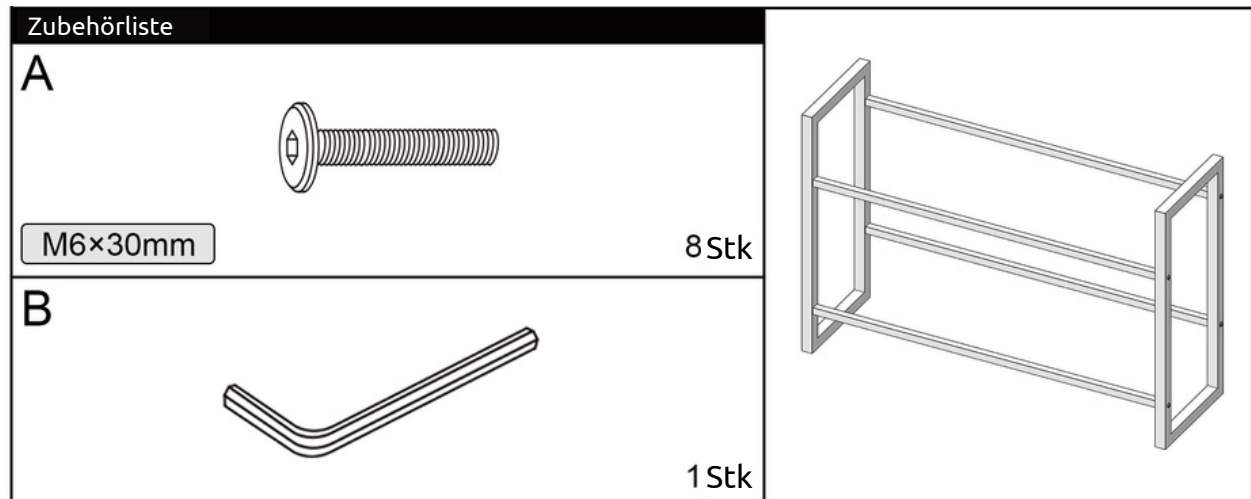

Montageanleitung

Getränkeregale für 2 Kisten aus Holz inkl. Ablage

Assembly Instruction

Crate rack for 2 crates, made of wood incl. shelf

Accessories list		
A		
M6×30mm	8pcs	
B		
	1pcs	

Installation process	
①	②
	

Montageanleitung

Getränkeregale für 3 Kisten aus Holz inkl. Ablage

Assembly Instruction

Crate rack for 3 crates, made of wood incl. shelf

Montageanleitung

Getränkeregale für 4 Kisten aus Holz inkl. Ablage

Assembly Instruction