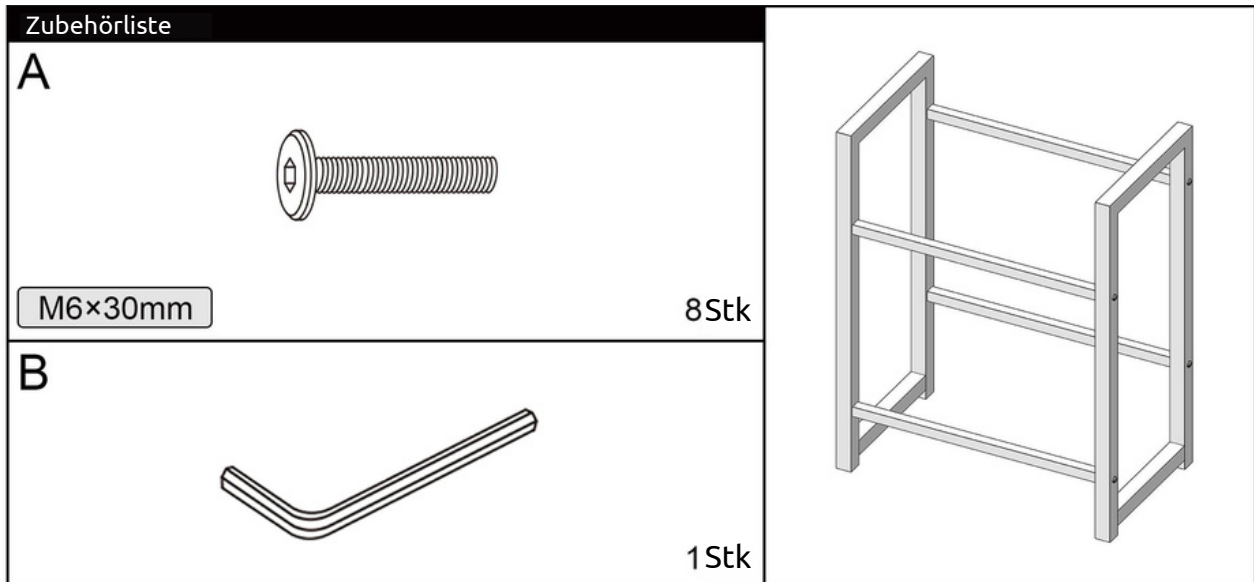

Montageanleitung

Getränkeregale für 2 Kisten aus Holz inkl. Ablage

Assembly Instruction

Crate rack for 2 crates, made of wood incl. shelf

Accessories list		
A		
M6×30mm	8pcs	
B		
	1pcs	

Installation process	
①	②
	

Montageanleitung

Getränkeregale für 3 Kisten aus Holz inkl. Ablage

Assembly Instruction

Crate rack for 3 crates, made of wood incl. shelf

Montageanleitung

Getränkeregale für 4 Kisten aus Holz inkl. Ablage

Assembly Instruction