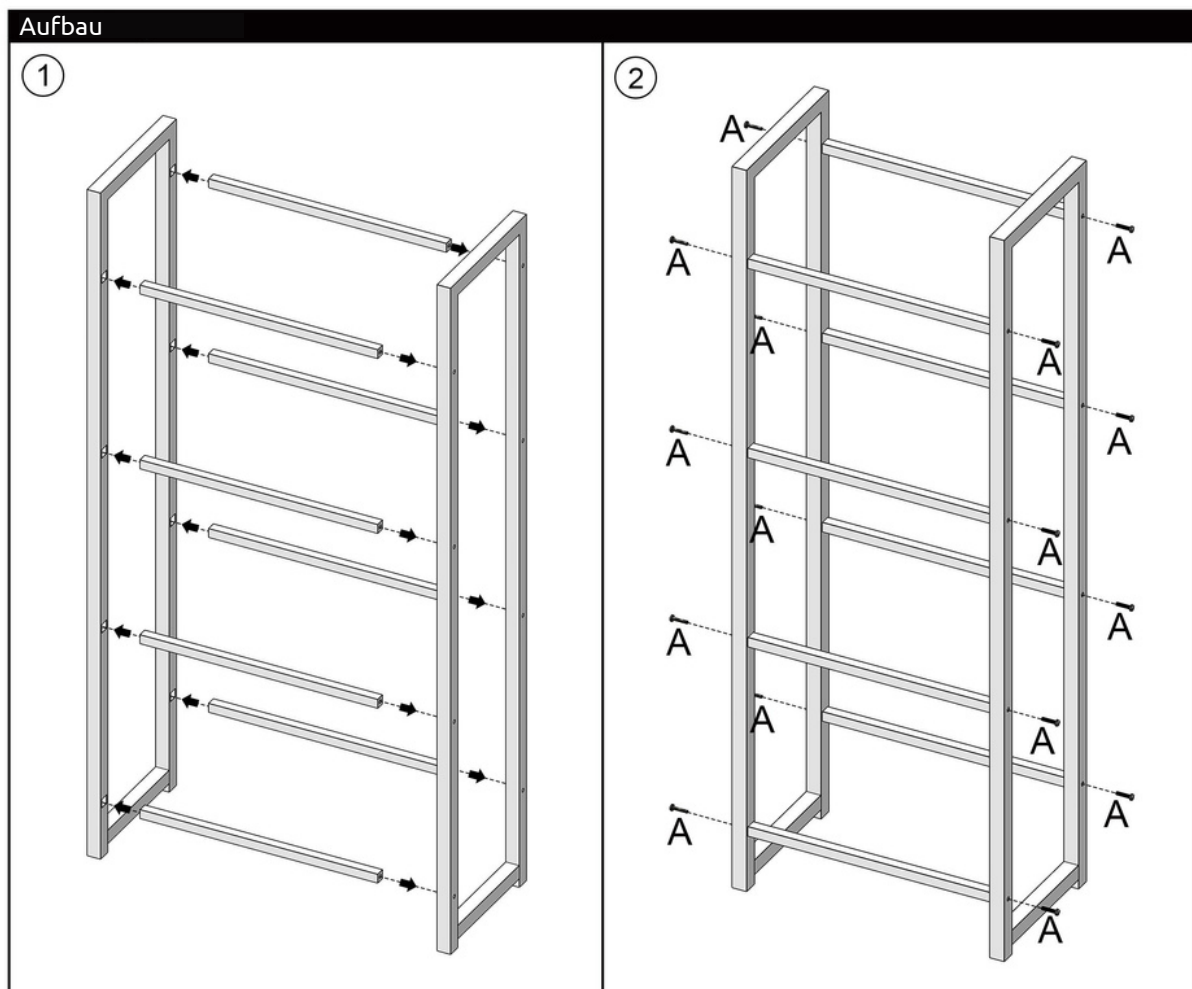

Montageanleitung

Getränkeregale für 4 Kisten aus Holz inkl. Ablage