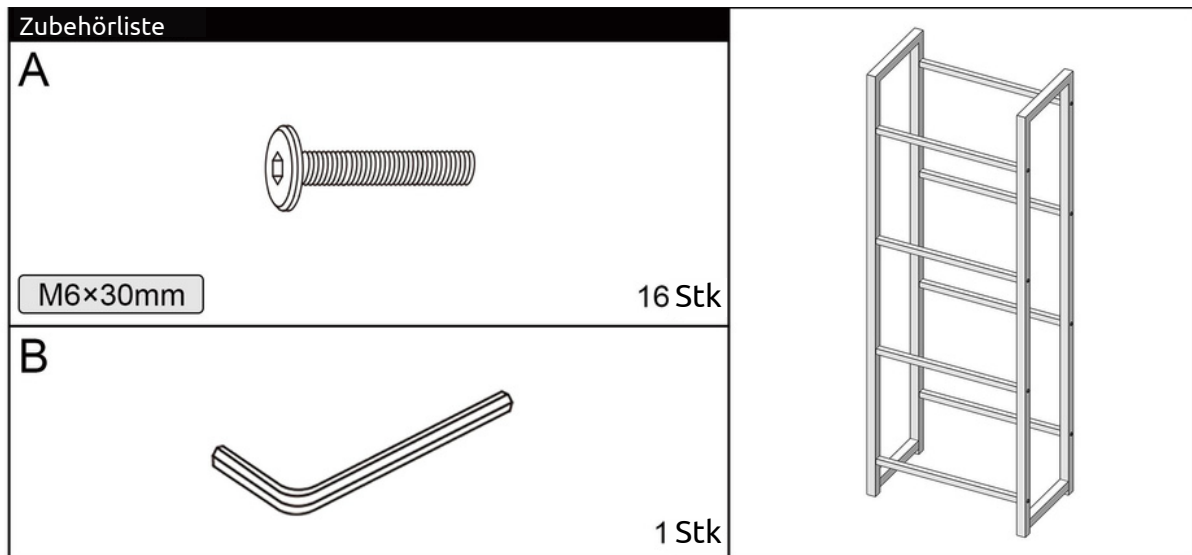

Montageanleitung

Getränkeregale für 4 Kisten aus Holz inkl. Ablage